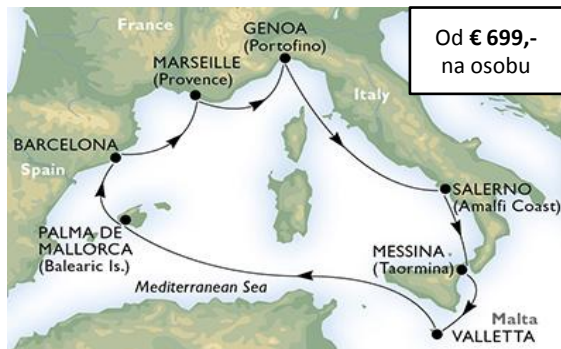

## MSC POESIA: LETECKY NA PLAVBU VE STŘEDOMOŘÍ

12.06.-19.06.2016 › 19.06.-26.06.2016 › 26.06.-03.07.2016 › 03.07.-10.07.2016 › 10.07.-17.07.2016 ›  
 17.07.-24.07.2016 › 24.07.-31.07.2016 › 31.07.-07.08.2016 › 07.08.-14.08.2016 › 14.08.-21.08.2016 ›  
 21.08.-28.08.2016 › 28.08.-04.09.2016 › 04.09.-11.09.2016 › 11.09.-18.09.2016 › 18.09.-25.09.2016 ›  
 25.09.-02.10.2016 › 02.10.-09.10.2016 › 09.10.-16.10.2016

Od € 699,-  
na osobu

Den	Přístav	Země	Příjezd	Odjezd
1	Janov	Itálie		17:00
2	Salerno	Itálie	14:00	20:00
3	Messina	Itálie	08:00	18:00
4	La Valletta	Malta	07:00	13:00
5 / 6	Palma de Mallorca	Španělsko	21:00	05:00
6	Barcelona	Španělsko	14:00	23:00
7	Marseille	Francouzsko	12:00	19:00
8	Janov	Itálie	08:00	