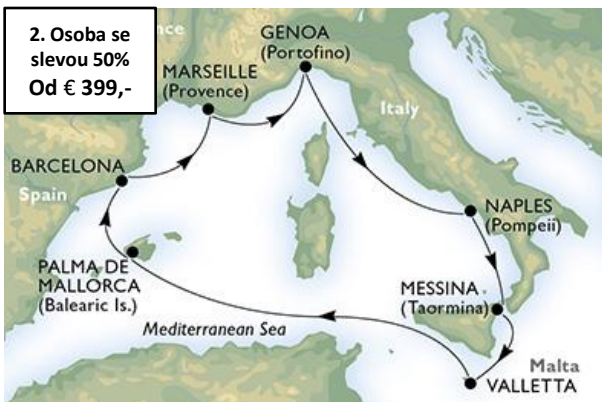

ŽIVOT BY SE MĚL MĚŘIT OKAMŽIKY, NIKOLIV MINUTAMI

MSC POESIA: DRUHÁ OSOBA SE SLEVOU 50%

12.06.-19.06.2016 › 19.06.-26.06.2016 › 26.06.-03.07.2016

Den	Přístav	Země	Příjezd	Odjezd
1	Janov	Itálie	-	17:00
2	Salerno	Itálie	14:00	20:00
3	Messina	Itálie	08:00	18:00
4	La Valletta	Malta	07:00	13:00
5/6	Palma de Mallorca	Španělsko	21:00	05:00
6	Barcelona	Španělsko	14:00	23:00
7	Marseille	Francouzsko	12:00	19:00
8	Janov	Itálie	08:00	-

Jak se tam dostat:

Garantujeme autobusové transfery Vídeň – Janov - Vídeň za € 195,- na osobu. K dispozici do 5 pracovních dnů před odjezdem, poté na vyžádání. Možnost rezervace parkování autem.

Služby v ceně: